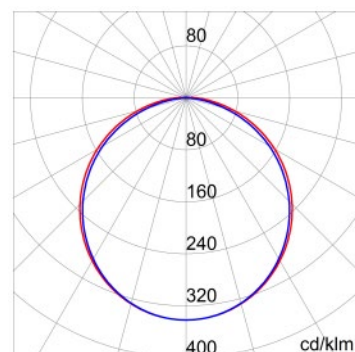

Optikk og belysning

Optikk	Vid Opal
Gjenskinn	UGR $\leq$ 25 (4H/8H)
Lumen (lm)	5000
Effekt (lm/W)	125
Farge temp	4000K
Farge gjengivelse	CRI > 80
Fargetilpasning med standardavvik	SDMC = 3
Foto biologisk risiko klasse	RGO

Elektrisk

Driftsspenning	220-240VAC
Frekvens	50/60Hz
Driver	AV/PÅ. Inkludert
Feil rate driver	F10 = 100 000 t Tq25° C
Overspennings beskyttelse	DM 1kV / CM 2kV
Control system	Gjennomkobling

Installasjon og vedlikehold

Installasjon*	Tak, vegg, kjetting og fra
Vinkel	Ved hjelp av veggfeste 30 eller 45° (tilleggsutstyr)
Tilkobling	Utvendig med GW vanntett tilkobling**
Opphengs klemmer	Rustfritt stål
LED	Ikke mulig å bytte ut
Driver	Ikke mulig å bytte ut
Vedlikehold	Ingen spesielle. Vask av armaturen kan gjøre med fuktig mikroklut.

Mål

Optikk