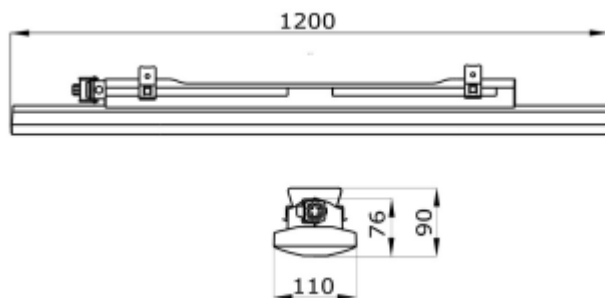

Optikk og belysning

Optikk	Vid Opal
Gjenskinn	UGR $\leq$ 25 (4H/8H)
Lumen (lm)	5000
Effekt (lm/W)	125
Farge temp	4000K
Farge gjengivelse	CRI > 80
Fargetilpasning med standardavvik	SDMC = 3
Foto biologisk risiko klasse	RGO

Elektrisk

Driftsspenning	220-240VAC
Frekvens	50/60Hz
Driver	AV/PÅ. Inkludert
Feil rate driver	F10 = 100 000 t Tq25° C
Overspennings beskyttelse	DM 1kV / CM 2kV
Control system	Gjennomkobling

Installasjon og vedlikehold

Installasjon*	Tak, vegg, kjetting og fra
Vinkel	Ved hjelp av veggfeste 30 eller 45° (tilleggsutstyr)
Tilkobling	Utvendig med GW vanntett tilkobling**
Opphengs klemmer	Rustfritt stål
LED	Ikke mulig å bytte ut
Driver	Ikke mulig å bytte ut
Vedlikehold	Ingen spesielle. Vask av armaturen kan gjøre med fuktig mikroklut.

Mål